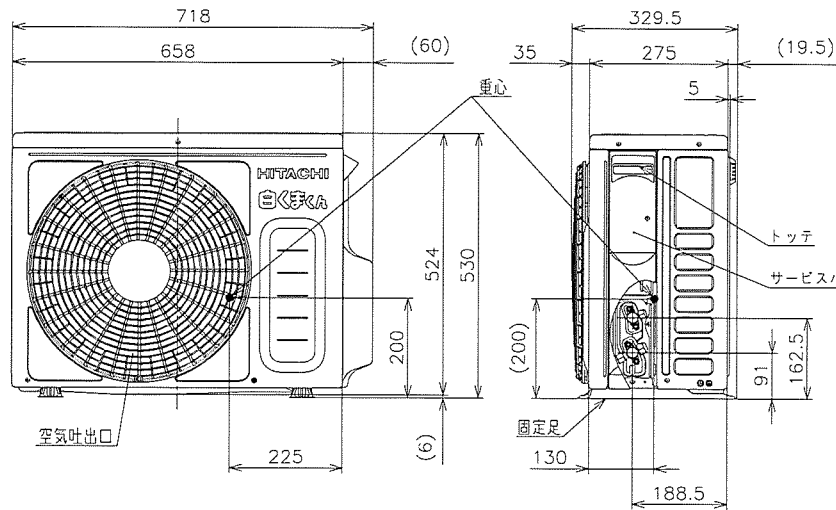

1 2 3 4 5 6 7 8

NN0021435

日立ルームエアコン 壁掛AJシリーズ
 室外ユニット 寸法図

適用機種
 RAC-AJ22M

- 注記
1. 本体の前、後、左、右、上方向に上図の ↔ 印の間隔をあけられ、2方向以上開放できるところに据え付けてください。
 2. 効率のよい運転のため、周囲のスペースをできるだけ広くあけてください。

SIGNATURE	DATE	PROJECTION	SCALE	TITLE	CAD
DWN. Y.Tanaka	2022-01-13	⊕	NTS	2022年度 AJシリーズ 寸法図	
CHKD. M.Awano	2022-01-13			TOCHIGI DWG. No.	REGD. 2022 0114
APPD. M.Awano	2022-01-13			Hitachi-Johnson Controls Air Conditioning, Inc.	
				3YAA NN0021435	