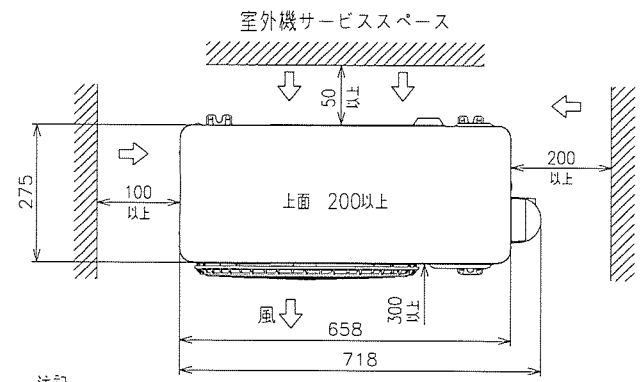

1 2 3 4 5 6 7 8

NN0021435

日立ルームエアコン 壁掛AJシリーズ
 室外ユニット 寸法図

適用機種
 RAC-AJ22M

- 注記
1. 本体の前、後、左、右、上方向に上図の ↔ 印の間隔をあけられ、2方向以上開放できるところに据え付けてください。
 2. 効率のよい運転のため、周囲のスペースをできるだけ広くあけてください。

SIGNATURE	DATE	PROJECTION	SCALE	TITLE	CAD
DWN. Y.Tanaka	2022-01-13	⊕	NTS	2022年度 AJシリーズ 寸法図	
CHKD. M.Awano	2022-01-13			TOCHIGI DWG. No.	REGD. 2022 0114
APPD. M.Awano	2022-01-13			Hitachi-Johnson Controls Air Conditioning, Inc.	
				3YAA NN0021435	