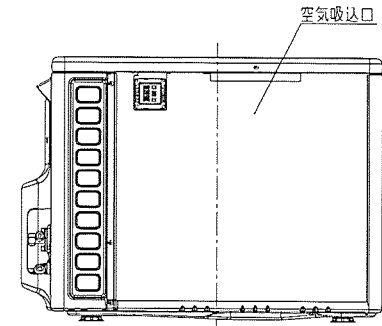

1 2 3 4 5 6 7 8

NN0021435

日立ルームエアコン 壁掛AJシリーズ
 室外ユニット 寸法図

適用機種
 RAC-AJ22M

- 注記
1. 本体の前、後、左、右、上方向に上図の ↔ 印の間隔をあけられ、2方向以上開放できるところに据え付けてください。
 2. 効率のよい運転のため、周囲のスペースをできるだけ広くあけてください。

SIGNATURE	DATE	PROJECTION	SCALE	TITLE	CAD
DWN. Y.Tanaka	2022-01-13	⊕	NTS	2022年度 AJシリーズ 寸法図	
CHKD. M.Awano	2022-01-13			TOCHIGI DWG. No.	REGD. 2022 0114
APPD. M.Awano	2022-01-13			Hitachi-Johnson Controls Air Conditioning, Inc.	
				3YAA NN0021435	