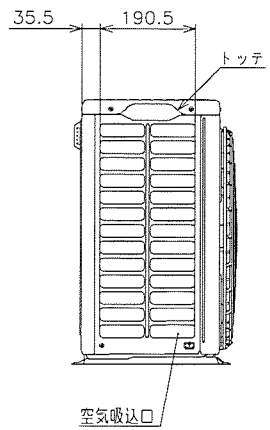

1 2 3 4 5 6 7 8

NN0021435

日立ルームエアコン 壁掛AJシリーズ
 室外ユニット 寸法図

適用機種
 RAC-AJ22M

- 注記
1. 本体の前、後、左、右、上方向に上図の ↔ 印の間隔をあけられ、2方向以上開放できるところに据え付けてください。
 2. 効率のよい運転のため、周囲のスペースをできるだけ広くあけてください。

SIGNATURE	DATE	PROJECTION	SCALE	TITLE	CAD
DWN. Y.Tanaka	2022-01-13	⊕	NTS	2022年度 AJシリーズ 寸法図	
CHKD. M.Awano	2022-01-13			TOCHIGI DWG. No.	REGD. 2022 0114
APPD. M.Awano	2022-01-13			Hitachi-Johnson Controls Air Conditioning, Inc.	
				3YAA NN0021435	