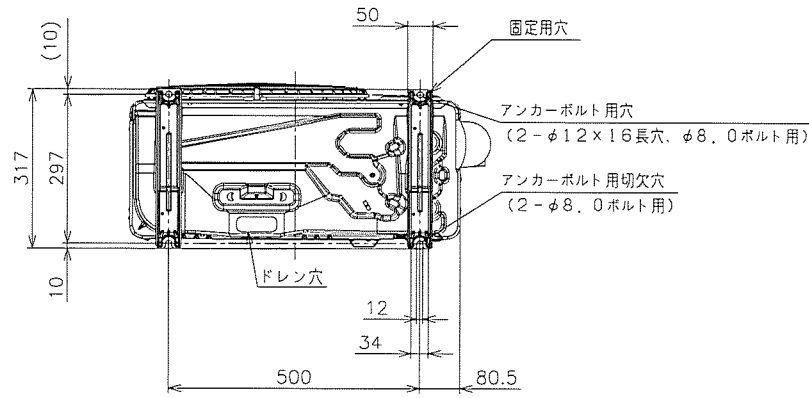

1 2 3 4 5 6 7 8

NN0021435

日立ルームエアコン 壁掛AJシリーズ
 室外ユニット 寸法図

適用機種
 RAC-AJ22M

- 注記
1. 本体の前、後、左、右、上方向に上図の ↔ 印の間隔をあけられ、2方向以上開放できるところに据え付けてください。
 2. 効率のよい運転のため、周囲のスペースをできるだけ広くあけてください。

SIGNATURE	DATE	PROJECTION	SCALE	TITLE	CAD
DWN. Y.Tanaka	2022-01-13	⊕	NTS	2022年度 AJシリーズ 寸法図	
CHKD. M.Awano	2022-01-13			TOCHIGI DWG. No.	REGD. 2022 0114
APPD. M.Awano	2022-01-13			Hitachi-Johnson Controls Air Conditioning, Inc.	
				3YAA NN0021435	