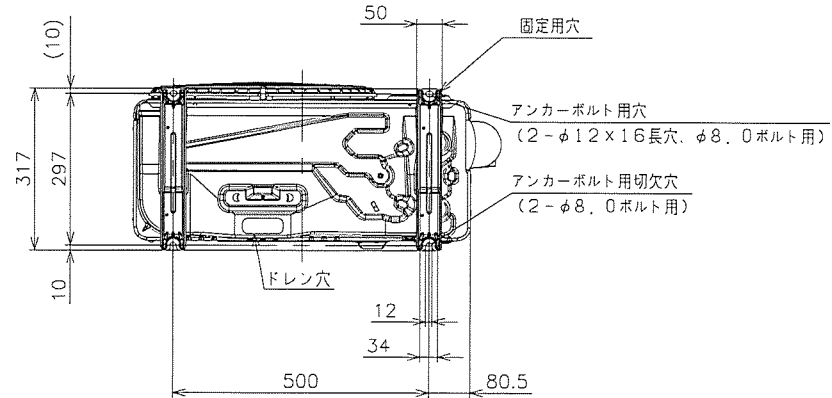

2968100NN

日立ルームエアコン 壁掛AJシリーズ
室外ユニット 寸法図

適用機種
RAC-AJ25L
RAC-AJ28L
RAC-AJ36L

- 注記
1. 本体の前、後、左、右、上方向に上図の ← 印の間隔をあけられ、2方向以上開放できるところに据え付けてください。
 2. 効率のよい運転のため、周囲のスペースをできるだけ広くあけてください。

SIGNATURE	DATE	PROJECTION	SCALE	TITLE	CAD
DWN. M.Oguri	2021-02-16	⊕	NTS	2021年度 AJシリーズ 寸法図	
CHKD. M.Awano	2021-02-16				
APPD. M.Awano	2021-02-16				
				Hitachi-Johnson Controls Air Conditioning, Inc.	
				TOCHIGI DWG. No. 3YAA NN0018952	REGD. 2021 0216