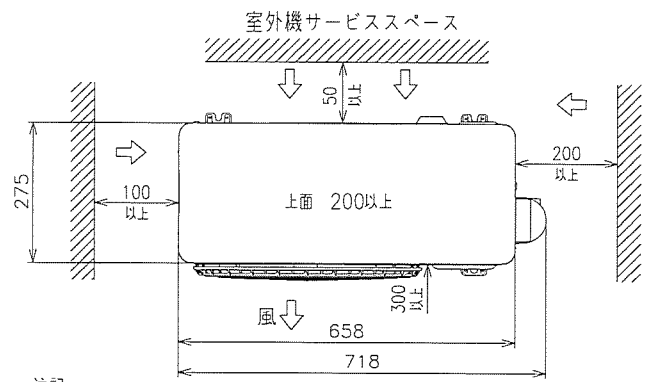

2968100NN

日立ルームエアコン 壁掛AJシリーズ
室外ユニット 寸法図

適用機種
RAC-AJ25L
RAC-AJ28L
RAC-AJ36L

- 注記
1. 本体の前、後、左、右、上方向に上図の ← 印の間隔をあけられ、2方向以上開放できるところに据え付けてください。
 2. 効率のよい運転のため、周囲のスペースをできるだけ広くあけてください。

SIGNATURE	DATE	PROJECTION	SCALE	TITLE	CAD
DWN. M.Oguri	2021-02-16	⊕	NTS	2021年度 AJシリーズ 寸法図	
CHKD. M.Awano	2021-02-16				
APPD. M.Awano	2021-02-16				
				Hitachi-Johnson Controls Air Conditioning, Inc.	
				TOCHIGI DWG. No. 3YAA NN0018952	REGD. 2021 0216