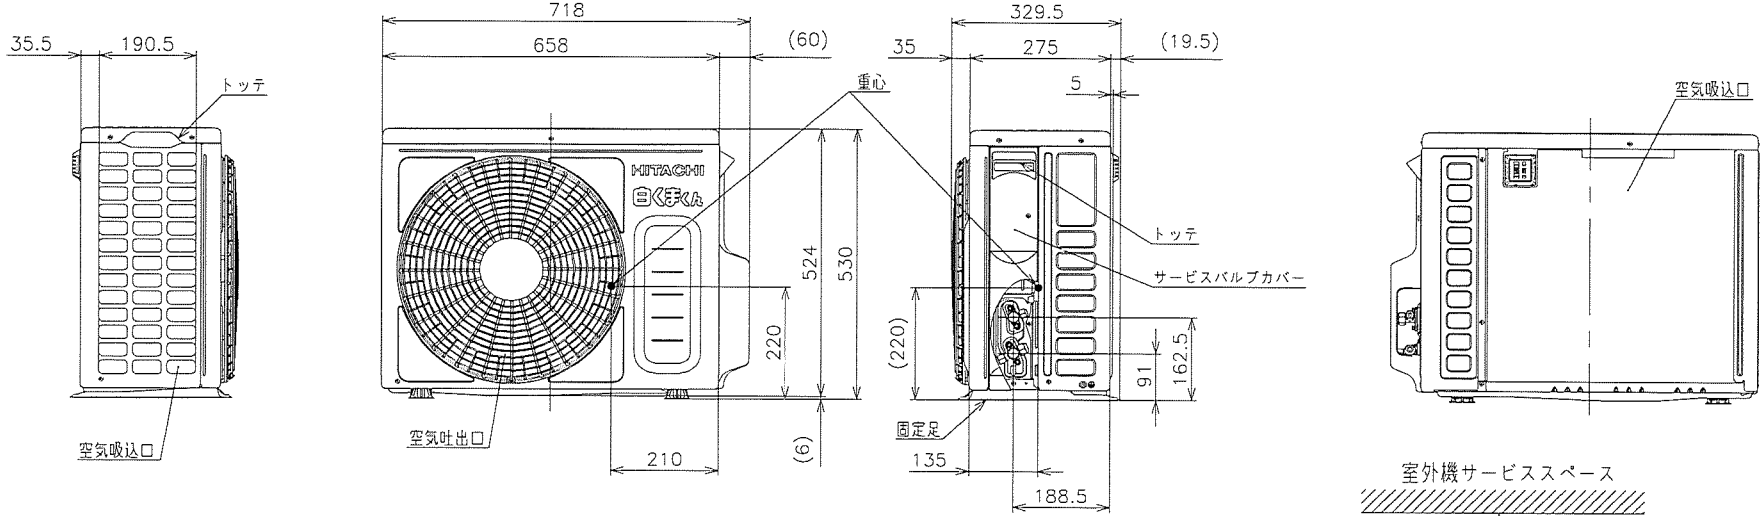

2968100NN

日立ルームエアコン 壁掛AJシリーズ
室外ユニット 寸法図

適用機種
RAC-AJ25L
RAC-AJ28L
RAC-AJ36L

- 注記
1. 本体の前、後、左、右、上方向に上図の ← 印の間隔をあけられ、2方向以上開放できるところに据え付けてください。
 2. 効率のよい運転のため、周囲のスペースをできるだけ広くあけてください。

SIGNATURE	DATE	PROJECTION	SCALE	TITLE	CAD
DWN. M.Oguri	2021-02-16	⊕	NTS	2021年度 AJシリーズ 寸法図	
CHKD. M.Awano	2021-02-16				
APPD. M.Awano	2021-02-16				
				Hitachi-Johnson Controls Air Conditioning, Inc.	
				TOCHIGI DWG. No. 3YAA NN0018952	REGD. 2021 0216