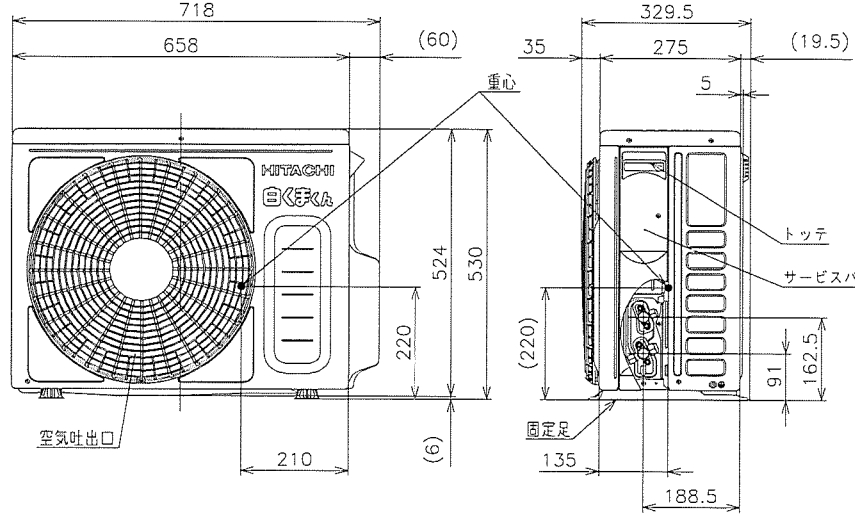

2968100NN

日立ルームエアコン 壁掛AJシリーズ
室外ユニット 寸法図

適用機種
RAC-AJ25L
RAC-AJ28L
RAC-AJ36L

- 注記
1. 本体の前、後、左、右、上方向に上図の ← 印の間隔をあけられ、2方向以上開放できるところに据え付けてください。
 2. 効率のよい運転のため、周囲のスペースをできるだけ広くあけてください。

SIGNATURE	DATE	PROJECTION	SCALE	TITLE	
DWN. M.Oguri	2021-02-16		NTS	2021年度 AJシリーズ 寸法図	
CHKD. M.Awano	2021-02-16			TOCHIGI DWG. No.	
APPD. M.Awano	2021-02-16			3YAA NN0018952	