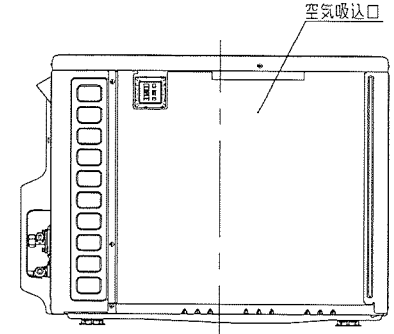

2968100NN

日立ルームエアコン 壁掛AJシリーズ
室外ユニット 寸法図

適用機種
RAC-AJ25L
RAC-AJ28L
RAC-AJ36L

- 注記
1. 本体の前、後、左、右、上方向に上図の ← 印の間隔をあけられ、2方向以上開放できるところに据え付けてください。
 2. 効率のよい運転のため、周囲のスペースをできるだけ広くあけてください。

SIGNATURE	DATE	PROJECTION	SCALE	TITLE	
DWN. M.Oguri	2021-02-16		NTS	2021年度 AJシリーズ 寸法図	
CHKD. M.Awano	2021-02-16			TOCHIGI DWG. No.	
APPD. M.Awano	2021-02-16			3YAA NN0018952	