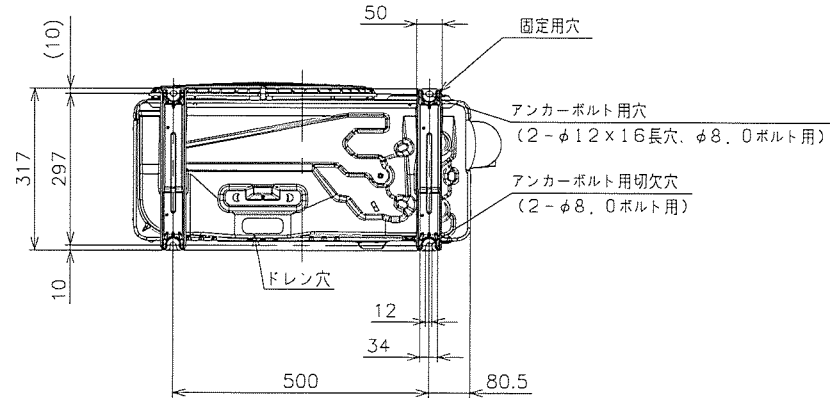

2968100NN

日立ルームエアコン 壁掛AJシリーズ
室外ユニット 寸法図

適用機種
RAC-AJ25L
RAC-AJ28L
RAC-AJ36L

- 注記
1. 本体の前、後、左、右、上方向に上図の ← 印の間隔をあけられ、2方向以上開放できるところに据え付けてください。
 2. 効率のよい運転のため、周囲のスペースをできるだけ広くあけてください。

SIGNATURE	DATE	PROJECTION	SCALE	TITLE	
DWN. M.Oguri	2021-02-16		NTS	2021年度 AJシリーズ 寸法図	
CHKD. M.Awano	2021-02-16			TOCHIGI DWG. No.	
APPD. M.Awano	2021-02-16			3YAA NN0018952	