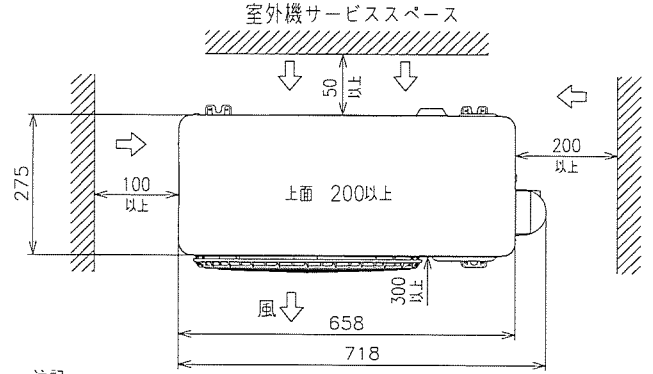

2968100NN

日立ルームエアコン 壁掛AJシリーズ
室外ユニット 寸法図

適用機種
RAC-AJ25L
RAC-AJ28L
RAC-AJ36L

- 注記
1. 本体の前、後、左、右、上方向に上図の ← 印の間隔をあけられ、2方向以上開放できるところに据え付けてください。
 2. 効率のよい運転のため、周囲のスペースをできるだけ広くあけてください。

SIGNATURE	DATE	PROJECTION	SCALE	TITLE	
DWN. M.Oguri	2021-02-16		NTS	2021年度 AJシリーズ 寸法図	
CHKD. M.Awano	2021-02-16			TOCHIGI DWG. No.	
APPD. M.Awano	2021-02-16			3YAA NN0018952	