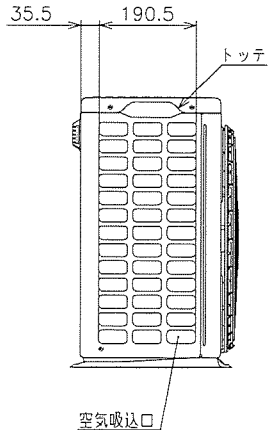

2968100NN

日立ルームエアコン 壁掛AJシリーズ
室外ユニット 寸法図

適用機種
RAC-AJ25L
RAC-AJ28L
RAC-AJ36L

- 注記
1. 本体の前、後、左、右、上方向に上図の ← 印の間隔をあけられ、2方向以上開放できるところに据え付けてください。
 2. 効率のよい運転のため、周囲のスペースをできるだけ広くあけてください。

SIGNATURE	DATE	PROJECTION	SCALE	TITLE	
DWN. M.Oguri	2021-02-16		NTS	2021年度 AJシリーズ 寸法図	
CHKD. M.Awano	2021-02-16			TOCHIGI DWG. No.	
APPD. M.Awano	2021-02-16			3YAA NN0018952	