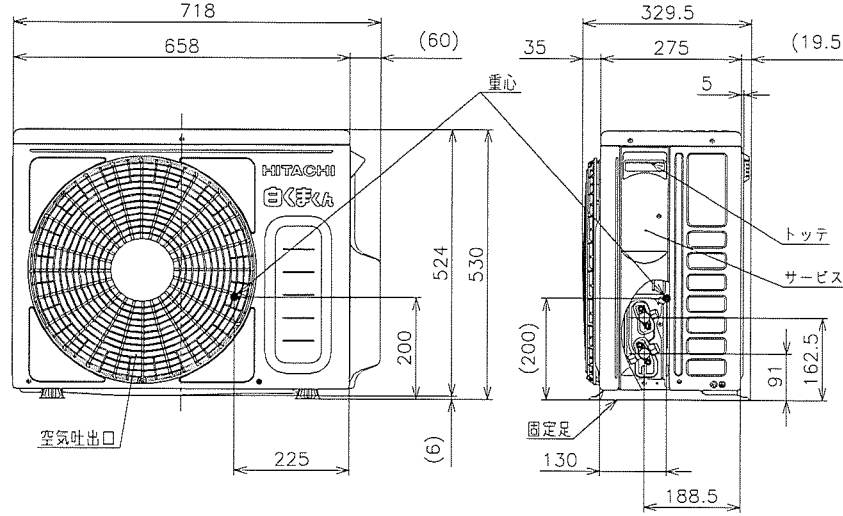

1 2 3 4 5 6 7 8  
 NN0018949

日立ルームエアコン 壁掛AJシリーズ  
 室外ユニット 寸法図

適用機種  
 RAC-AJ22L

- 注記
1. 本体の前、後、左、右、上方向に上図の ← 印の間隔をあけられ、2方向以上開放できるところに据え付けてください。
  2. 効率のよい運転のため、周囲のスペースをできるだけ広くあけてください。

SIGNATURE	DATE	PROJECTION	SCALE	TITLE	CAD
DWN. M.Oguri	2021-02-16		NTS	2021年度 AJシリーズ 寸法図	
CHKD. M.Awano	2021-02-16		Hitachi-Johnson Controls Air Conditioning, Inc.	TOCHIGI DWG. No.	
APPD. M.Awano	2021-02-16			3YAA NN0018949	
				REGD. 2021 0216	