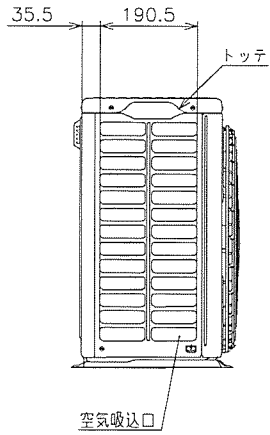

1 2 3 4 5 6 7 8  
 NN0018949

日立ルームエアコン 壁掛AJシリーズ  
 室外ユニット 寸法図

適用機種  
 RAC-AJ22L

- 注記
1. 本体の前、後、左、右、上方向に上図の ← 印の間隔をあけられ、2方向以上開放できるところに据え付けてください。
  2. 効率のよい運転のため、周囲のスペースをできるだけ広くあけてください。

SIGNATURE	DATE	PROJECTION	SCALE	TITLE	CAD
DWN. M.Oguri	2021-02-16		NTS	2021年度 AJシリーズ 寸法図	
CHKD. M.Awano	2021-02-16		Hitachi-Johnson Controls Air Conditioning, Inc.	TOCHIGI DWG. No.	
APPD. M.Awano	2021-02-16			3YAA NN0018949	
				REGD. 2021 0216	