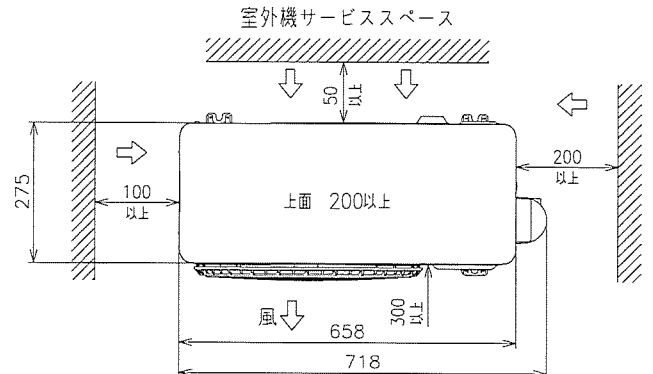

1 2 3 4 5 6 7 8  
 NN0018949

日立ルームエアコン 壁掛AJシリーズ  
 室外ユニット 寸法図

適用機種  
 RAC-AJ22L

- 注記
1. 本体の前、後、左、右、上方向に上図の ← 印の間隔をあけられ、2方向以上開放できるところに据え付けてください。
  2. 効率のよい運転のため、周囲のスペースをできるだけ広くあけてください。

SIGNATURE	DATE	PROJECTION	SCALE	TITLE	CAD
DWN. M.Oguri	2021-02-16		NTS	2021年度 AJシリーズ 寸法図	
CHKD. M.Awano	2021-02-16		Hitachi-Johnson Controls Air Conditioning, Inc.	TOCHIGI DWG. No.	
APPD. M.Awano	2021-02-16			3YAA NN0018949	
				REGD. 2021 0216	