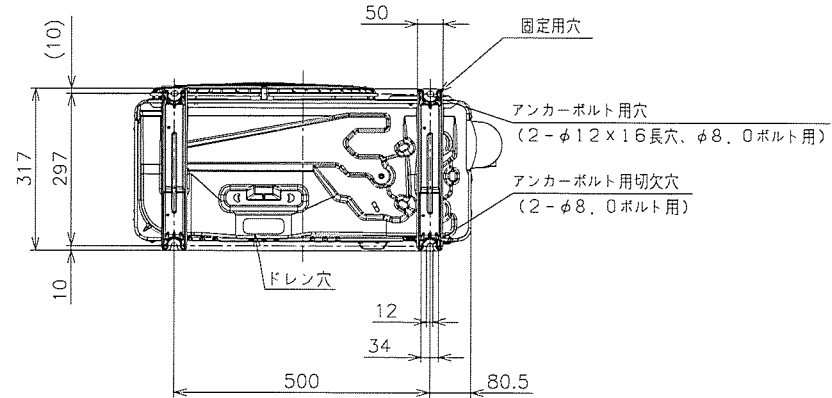

1 2 3 4 5 6 7 8  
 NN0018949

日立ルームエアコン 壁掛AJシリーズ  
 室外ユニット 寸法図

適用機種  
 RAC-AJ22L

- 注記
1. 本体の前、後、左、右、上方向に上図の ← 印の間隔をあけられ、2方向以上開放できるところに据え付けてください。
  2. 効率のよい運転のため、周囲のスペースをできるだけ広くあけてください。

SIGNATURE	DATE	PROJECTION	SCALE	TITLE	CAD
DWN. M.Oguri	2021-02-16		NTS	2021年度 AJシリーズ 寸法図	
CHKD. M.Awano	2021-02-16		Hitachi-Johnson Controls Air Conditioning, Inc.	TOCHIGI DWG. No.	
APPD. M.Awano	2021-02-16			3YAA NN0018949	
				REGD. 2021 0216	