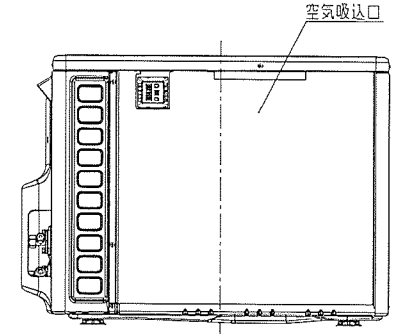

1 2 3 4 5 6 7 8  
 NN0018949

日立ルームエアコン 壁掛AJシリーズ  
 室外ユニット 寸法図

適用機種  
 RAC-AJ22L

- 注記
1. 本体の前、後、左、右、上方向に上図の ← 印の間隔をあけられ、2方向以上開放できるところに据え付けてください。
  2. 効率のよい運転のため、周囲のスペースをできるだけ広くあけてください。

SIGNATURE	DATE	PROJECTION	SCALE	TITLE	CAD
DWN. M.Oguri	2021-02-16		NTS	2021年度 AJシリーズ 寸法図	
CHKD. M.Awano	2021-02-16		Hitachi-Johnson Controls Air Conditioning, Inc.	TOCHIGI DWG. No.	
APPD. M.Awano	2021-02-16			3YAA NN0018949	
				REGD. 2021 0216	